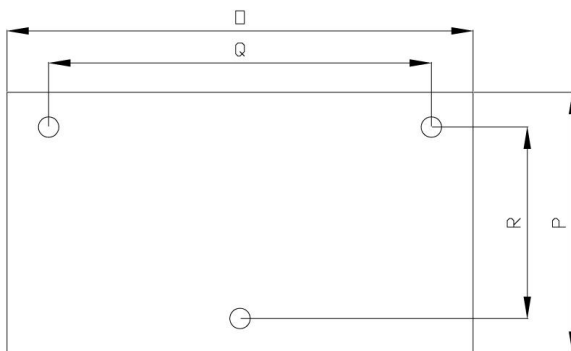

TECHNICAL FEATURES › CARATTERISTICHE TECNICHE

AVM9814 DF

Admitted diameters Diametri ammessi	3/4" - 1"
Hose length in meters Lunghezza tubo	Up to 42.6 ft 3/4". Up to 32.8 ft 1" Fino a 13 mt 3/4". Fino a 10 mt 1"
Working pressure Pressione lavoro	Up to 290 psi / Fino a 20 bar
Inlet thread size Connessione Ingresso	1" M
Outlet thread size Connessione uscita	3/4" F
Weight Peso	10,5 kg
Packing size Dimensione imballo	380x460x600 mm
Raw material sides and roll Materiali costruttivi rullo e fiancate	Carbon Steel Acciaio al carbonio
Raw material shaft and swivel joint Materiali costruttivi perno e giunto	Carbon Steel Acciaio al carbonio
Can be used to transfer Adatto all'utilizzo con	Diesel-oil Gasolio
Included Accessories Accessori inclusi	Nipple (3/4" o 1") Nipplo (3/4" o 1")
Hard crank Movimento	Manual A manovella

ramex

AVM 9814 DF

EXPLODED VIEW › ESPLOSO

AVM 9814 DF

EXPLODED VIEW › ESPLOSO

POS	Description and quantity / Descrizione e quantità	AVM 9814 DF	
1	Base (1x)		
2	Reel / Bobina (1x)		
3	Handle support / Supporto maniglia (1x)		
4	Swivel joint support / Supporto per giunto girevole (1x)		
5	Plastic hub / Perno in plastica (2x)		
6	Complete handle / Complete handle (1x)		
7	Screw / Vite (4x)		
8	Screw / Vite (1x)		
9	Screw / Vite (8x)		
10	Swivel joint / Giunto girevole (1x)	4969	
11	Bushing seal / Bushing seal (1x)		KIT 20 NBR

AVM 9814 DF

DIMENSIONAL DRAWING › DISEGNO DIMENSIONALE

ART.	A	B	C	D	E	F	G	H	I	M	N	O	P	Q	R
AVM 9814 DF	13 mm	100 mm	60 mm	90 mm	260 mm	150 mm	170 mm	430 mm	150 mm	1"	260 mm	230 mm	150 mm	180 mm	114 mm

AVM 9814 DF