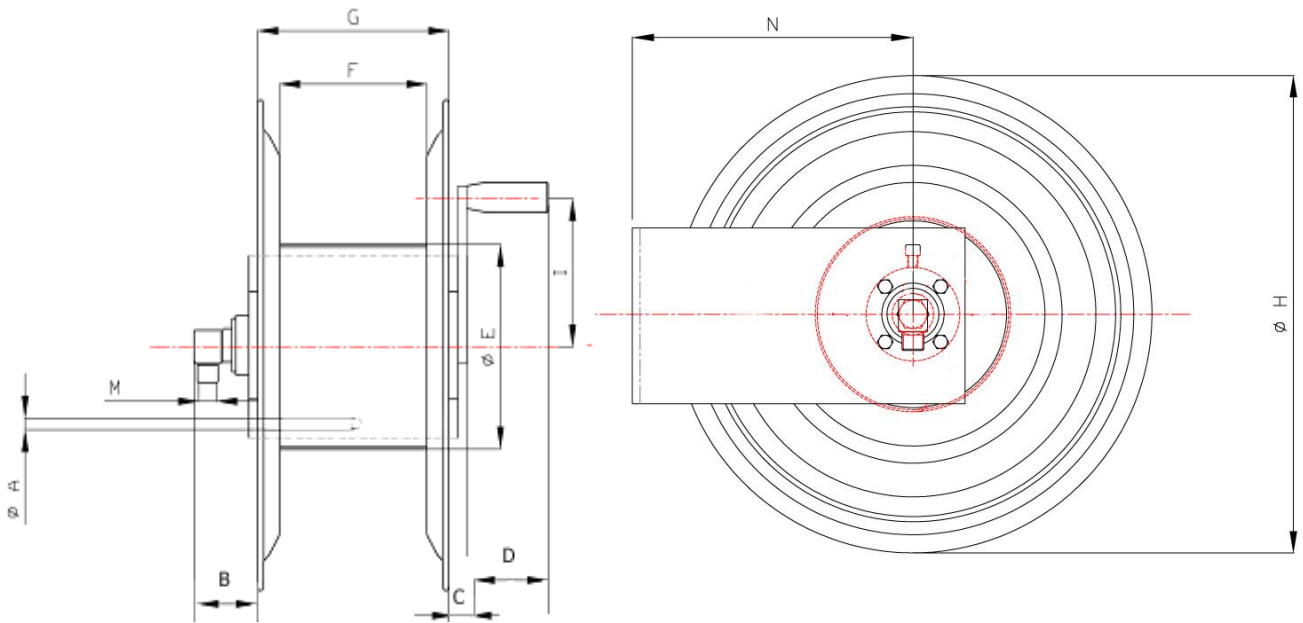

TECHNICAL FEATURES › CARATTERISTICHE TECNICHE

AVM9814 DF

Admitted diameters Diametri ammessi	3/4" - 1"
Hose length in meters Lunghezza tubo	Up to 42.6 ft 3/4". Up to 32.8 ft 1" Fino a 13 mt 3/4". Fino a 10 mt 1"
Working pressure Pressione lavoro	Up to 290 psi / Fino a 20 bar
Inlet thread size Connessione Ingresso	1" M
Outlet thread size Connessione uscita	3/4" F
Weight Peso	10,5 kg
Packing size Dimensione imballo	380x460x600 mm
Raw material sides and roll Materiali costruttivi rullo e fiancate	Carbon Steel Acciaio al carbonio
Raw material shaft and swivel joint Materiali costruttivi perno e giunto	Carbon Steel Acciaio al carbonio
Can be used to transfer Adatto all'utilizzo con	Diesel-oil Gasolio
Included Accessories Accessori inclusi	Nipple (3/4" o 1") Nipplo (3/4" o 1")
Hard crank Movimento	Manual A manovella

ramex

AVM 9814 DF

EXPLODED VIEW › ESPLOSO

AVM 9814 DF

EXPLODED VIEW › ESPLOSO

POS	Description and quantity / Descrizione e quantità	AVM 9814 DF	
1	Base (1x)		
2	Reel / Bobina (1x)		
3	Handle support / Supporto maniglia (1x)		
4	Swivel joint support / Supporto per giunto girevole (1x)		
5	Plastic hub / Perno in plastica (2x)		
6	Complete handle / Complete handle (1x)		
7	Screw / Vite (4x)		
8	Screw / Vite (1x)		
9	Screw / Vite (8x)		
10	Swivel joint / Giunto girevole (1x)	4969	
11	Bushing seal / Bushing seal (1x)		KIT 20 NBR

AVM 9814 DF

DIMENSIONAL DRAWING › DISEGNO DIMENSIONALE

ART.	A	B	C	D	E	F	G	H	I	M	N	O	P	Q	R
AVM 9814 DF	13 mm	100 mm	60 mm	90 mm	260 mm	150 mm	170 mm	430 mm	150 mm	1"	260 mm	230 mm	150 mm	180 mm	114 mm

AVM 9814 DF