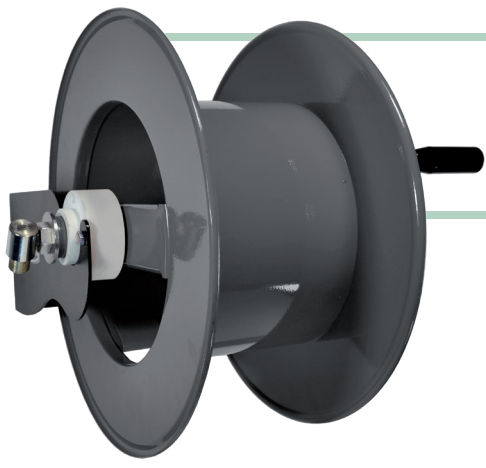

AVM 9814 DF

WHY RAMEX HOSE REELS › PERCHÈ UN AVVOLGITUBO RAMEX

■ SAVE TIME	■ RISPARMIO DI TEMPO
■ SAVE MONEY	■ RISPARMIO DI DENARO
■ INCREASED SAFETY	■ SICUREZZA SUL LAVORO
■ LONG HOSE DURABILITY	■ INCREMENTA LA DURATA DEL TUBO
■ EFFICIENCY IN DAILY WORK	■ EFFICIENZA NEL LAVORO QUOTIDIANO
■ 100% MADE IN ITALY	■ MADE IN ITALY 100%

TECHNICAL FEATURES › CARATTERISTICHE TECNICHE

AVM9814 DF

Admitted diameters Diametri ammessi	3/4" - 1"
Hose length in meters Lunghezza tubo	Up to 42.6 ft 3/4". Up to 32.8 ft 1" Fino a 13 mt 3/4". Fino a 10 mt 1"
Working pressure Pressione lavoro	Up to 290 psi / Fino a 20 bar
Inlet thread size Connessione Ingresso	1" M
Outlet thread size Connessione uscita	3/4" F
Weight Peso	10,5 kg
Packing size Dimensione imballo	380x460x600 mm
Raw material sides and roll Materiali costruttivi rullo e fiancate	Carbon Steel Acciaio al carbonio
Raw material shaft and swivel joint Materiali costruttivi perno e giunto	Carbon Steel Acciaio al carbonio
Can be used to transfer Adatto all'utilizzo con	Diesel-oil Gasolio
Included Accessories Accessori inclusi	Nipple (3/4" o 1") Nipplo (3/4" o 1")
Hard crank Movimento	Manual A manovella

ramex

AVM 9814 DF

EXPLODED VIEW › ESPLOSO

AVM 9814 DF

EXPLODED VIEW › ESPLOSO

POS	Description and quantity / Descrizione e quantità	AVM 9814 DF	
1	Base (1x)		
2	Reel / Bobina (1x)		
3	Handle support / Supporto maniglia (1x)		
4	Swivel joint support / Supporto per giunto girevole (1x)		
5	Plastic hub / Perno in plastica (2x)		
6	Complete handle / Complete handle (1x)		
7	Screw / Vite (4x)		
8	Screw / Vite (1x)		
9	Screw / Vite (8x)		
10	Swivel joint / Giunto girevole (1x)	4969	
11	Bushing seal / Bushing seal (1x)		KIT 20 NBR