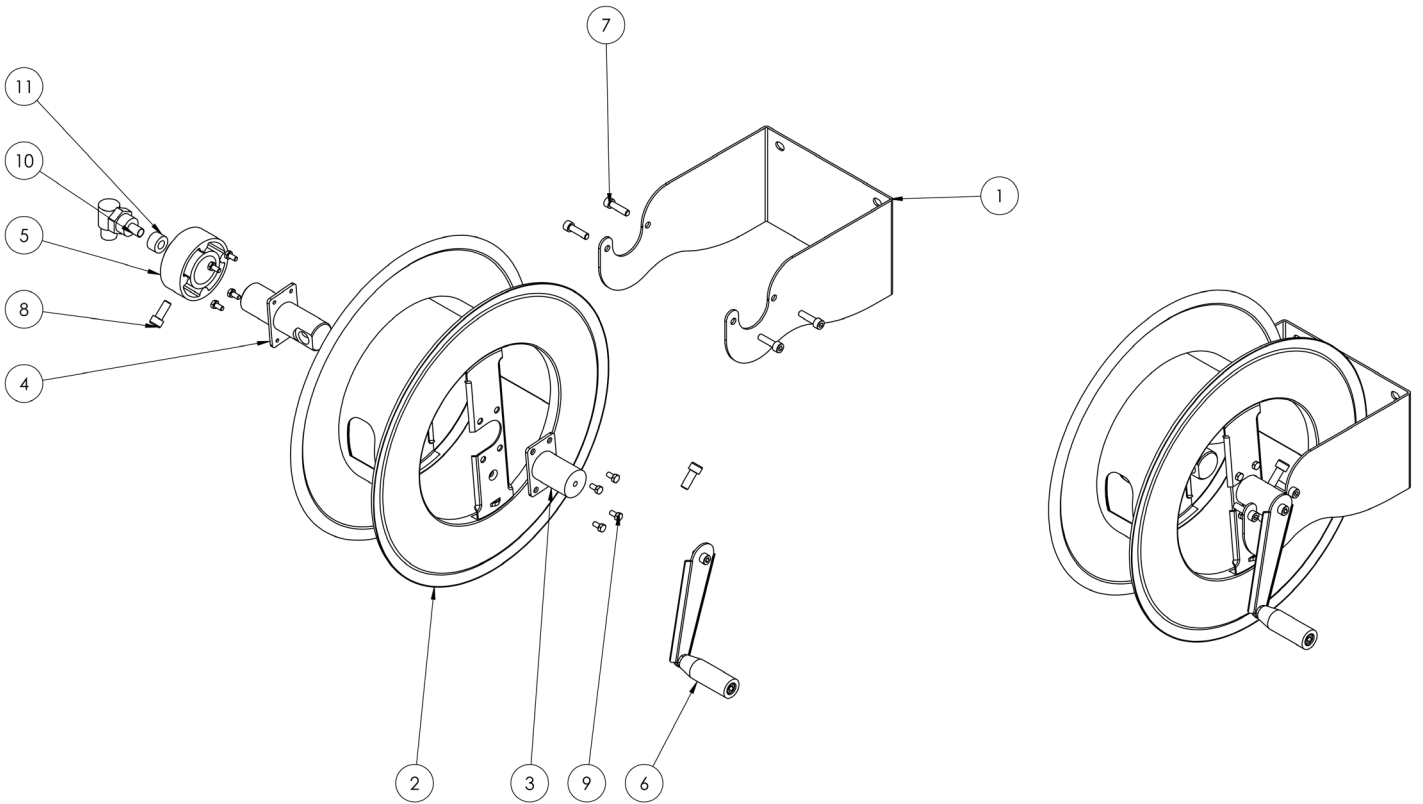

TECHNICAL FEATURES › CARATTERISTICHE TECNICHE

AVM9814 DF

Admitted diameters Diametri ammessi	3/4" - 1"
Hose length in meters Lunghezza tubo	Up to 42.6 ft 3/4". Up to 32.8 ft 1" Fino a 13 mt 3/4". Fino a 10 mt 1"
Working pressure Pressione lavoro	Up to 290 psi / Fino a 20 bar
Inlet thread size Connessione Ingresso	1" M
Outlet thread size Connessione uscita	3/4" F
Weight Peso	10,5 kg
Packing size Dimensione imballo	380x460x600 mm
Raw material sides and roll Materiali costruttivi rullo e fiancate	Carbon Steel Acciaio al carbonio
Raw material shaft and swivel joint Materiali costruttivi perno e giunto	Carbon Steel Acciaio al carbonio
Can be used to transfer Adatto all'utilizzo con	Diesel-oil Gasolio
Included Accessories Accessori inclusi	Nipple (3/4" o 1") Nipplo (3/4" o 1")
Hard crank Movimento	Manual A manovella

ramex

AVM 9814 DF

EXPLODED VIEW › ESPLOSO

AVM 9814 DF

EXPLODED VIEW › ESPLOSO

POS	Description and quantity / Descrizione e quantità	AVM 9814 DF	
1	Base (1x)		
2	Reel / Bobina (1x)		
3	Handle support / Supporto maniglia (1x)		
4	Swivel joint support / Supporto per giunto girevole (1x)		
5	Plastic hub / Perno in plastica (2x)		
6	Complete handle / Complete handle (1x)		
7	Screw / Vite (4x)		
8	Screw / Vite (1x)		
9	Screw / Vite (8x)		
10	Swivel joint / Giunto girevole (1x)	4969	
11	Bushing seal / Bushing seal (1x)		KIT 20 NBR

INCLUDED ACCESSORIES › ACCESSORI INCLUSI

HOSE REEL AVVOLGITUBO		NIPPLE NIPPLO		SWIVEL JOINT GIUNTO GIREVOLE
AVM 9814 DF	4915		4969	

OPTIONAL ACCESSORIES › ACCESSORI OPTIONAL

HOSE REEL AVVOLGITUBO		NIPPLE NIPPLO
AVM 9814 DF	4914	
	4917	

HOSE TUBO		STANDARD FITTING RACCORDO STANDARD		OPTION OPZIONE
62 3/4"		4923		4927
62 1"		4923 1"		4928