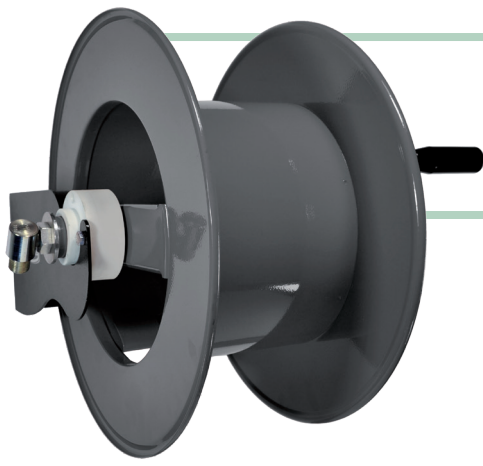

AVM 9814 DF

WHY RAMEX HOSE REELS › PERCHÈ UN AVVOLGITUBO RAMEX

■ SAVE TIME	■ RISPARMIO DI TEMPO
■ SAVE MONEY	■ RISPARMIO DI DENARO
■ INCREASED SAFETY	■ SICUREZZA SUL LAVORO
■ LONG HOSE DURABILITY	■ INCREMENTA LA DURATA DEL TUBO
■ EFFICIENCY IN DAILY WORK	■ EFFICIENZA NEL LAVORO QUOTIDIANO
■ 100% MADE IN ITALY	■ MADE IN ITALY 100%

TECHNICAL FEATURES › CARATTERISTICHE TECNICHE

AVM9814 DF

Admitted diameters Diametri ammessi	3/4" - 1"
Hose length in meters Lunghezza tubo	Up to 42.6 ft 3/4". Up to 32.8 ft 1" Fino a 13 mt 3/4". Fino a 10 mt 1"
Working pressure Pressione lavoro	Up to 290 psi / Fino a 20 bar
Inlet thread size Connessione Ingresso	1" M
Outlet thread size Connessione uscita	3/4" F
Weight Peso	10,5 kg
Packing size Dimensione imballo	380x460x600 mm
Raw material sides and roll Materiali costruttivi rullo e fiancate	Carbon Steel Acciaio al carbonio
Raw material shaft and swivel joint Materiali costruttivi perno e giunto	Carbon Steel Acciaio al carbonio
Can be used to transfer Adatto all'utilizzo con	Diesel-oil Gasolio
Included Accessories Accessori inclusi	Nipple (3/4" o 1") Nipplo (3/4" o 1")
Hard crank Movimento	Manual A manovella

ramex

AVM 9814 DF

EXPLODED VIEW › ESPLOSO

AVM 9814 DF

EXPLODED VIEW › ESPLOSO

POS	Description and quantity / Descrizione e quantità	AVM 9814 DF	
1	Base (1x)		
2	Reel / Bobina (1x)		
3	Handle support / Supporto maniglia (1x)		
4	Swivel joint support / Supporto per giunto girevole (1x)		
5	Plastic hub / Perno in plastica (2x)		
6	Complete handle / Complete handle (1x)		
7	Screw / Vite (4x)		
8	Screw / Vite (1x)		
9	Screw / Vite (8x)		
10	Swivel joint / Giunto girevole (1x)	4969	
11	Bushing seal / Bushing seal (1x)		KIT 20 NBR

INCLUDED ACCESSORIES › ACCESSORI INCLUSI

HOSE REEL AVVOLGITUBO		NIPPLE NIPPLO		SWIVEL JOINT GIUNTO GIREVOLE
AVM 9814 DF	4915		4969	

OPTIONAL ACCESSORIES › ACCESSORI OPTIONAL

HOSE REEL AVVOLGITUBO		NIPPLE NIPPLO
AVM 9814 DF	4914	
	4917	